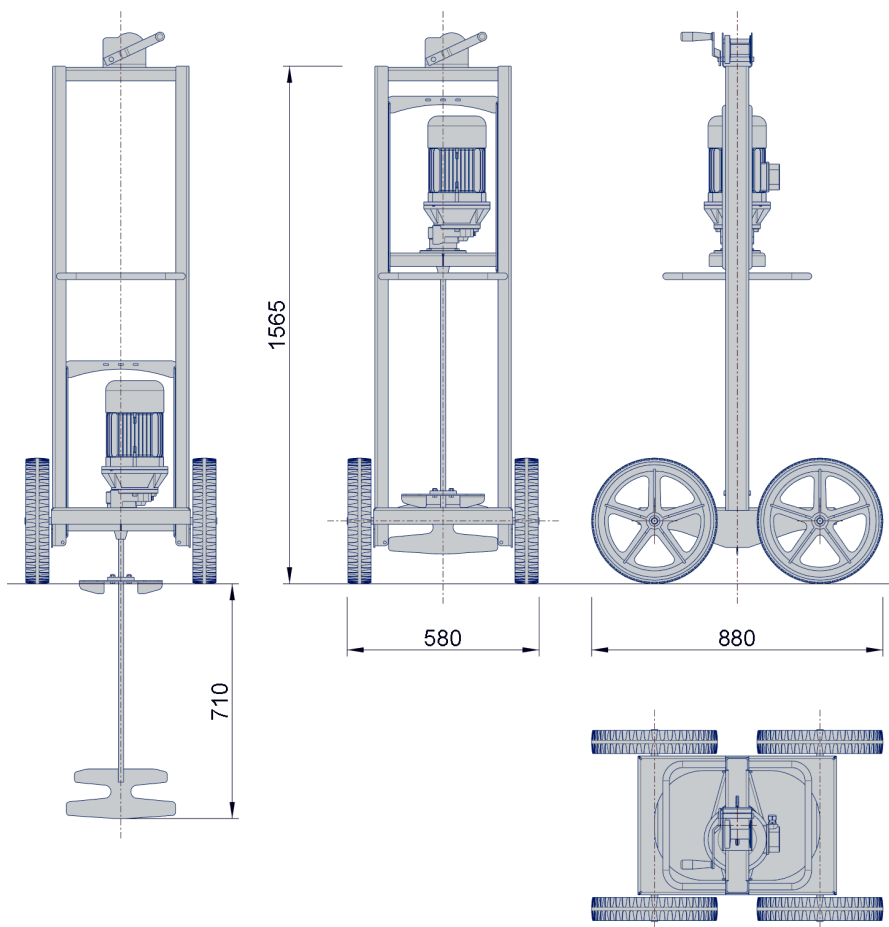

AC-BPM

BATIDOR DE PURÍN MÓVIL

- Para agitación de purines en fosos bajo parrillas de hormigón
- Construcción en acero inox AISI 316 resistente a la corrosión.
- Ruedas de gran tamaño para una mayor estabilidad.
- Izado con cabrestante manual
- Sistema automático para centrado y guiado con poliamida del eje de la pala agitadora en la ranura de la parrilla.

Dimensiones

Características

Potencia	1.1 / 1.5 kw
Voltaje	220 / 380 v
Peso	62 kg
Rotación	440 rpm
Hueco min. parrilla	18 mm

AGRÍCOLA CACHEDA, S.L. se reserva el derecho a modificaciones sin previo aviso. 202304 CAHBPM