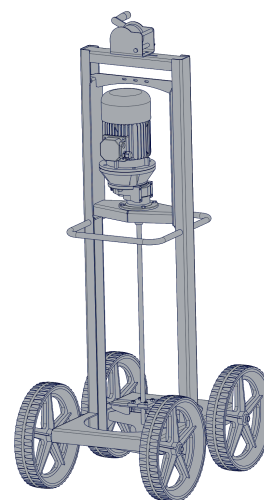

AC-BPM

BATIDOR DE PURÍN MÓVIL

- Para agitación de purines en fosos bajo parrillas de hormigón
- Construcción en acero inox AISI 316 resistente a la corrosión.
- Ruedas de gran tamaño para una mayor estabilidad.
- Izado con cabrestante manual
- Sistema automático para centrado y guiado con poliamida del eje de la pala agitadora en la ranura de la parrilla.

Dimensiones

Características

Potencia	1.1 / 1.5 kw
Voltaje	220 / 380 v
Peso	62 kg
Rotación	440 rpm
Hueco min. parrilla	18 mm

AGRÍCOLA CACHEDA, S.L. se reserva el derecho a modificaciones sin previo aviso. 202304 CAHBPM